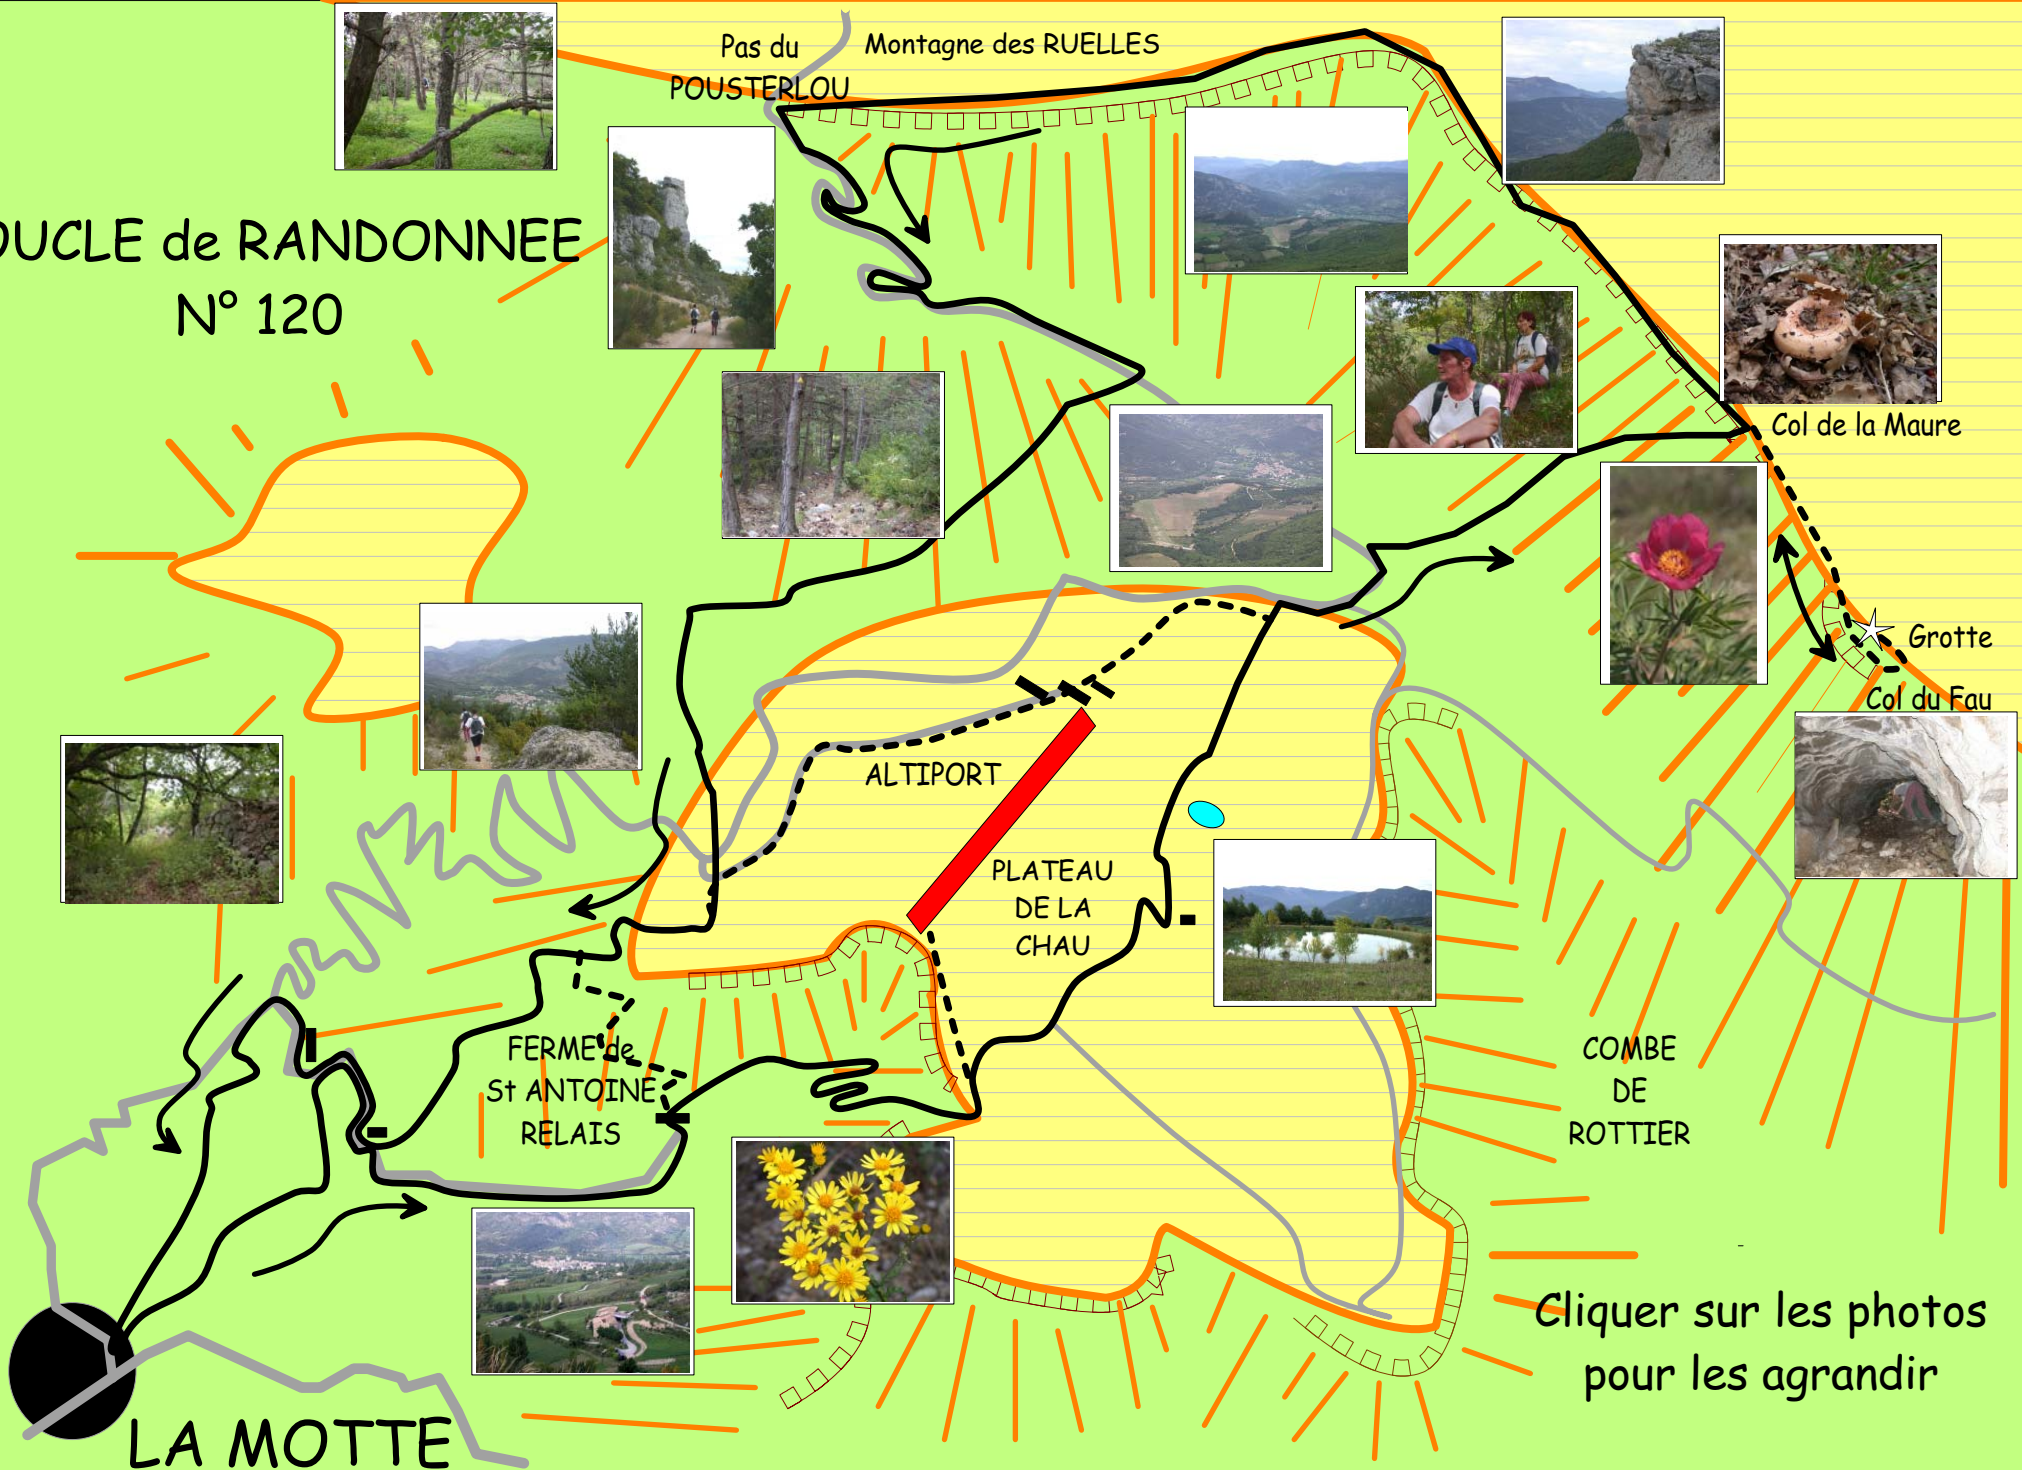

# BOUCLE de RANDONNEE N° 120

Pas du POUSTERLOU

Montagne des RUELLES

Col de la Maure

Grotte

Col du Fau

ALTIPOINT

PLATEAU DE LA CHAU

COMBE DE ROTTIER

FERME de St ANTOINE RELAIS

LA MOTTE

Cliquer sur les photos pour les agrandir